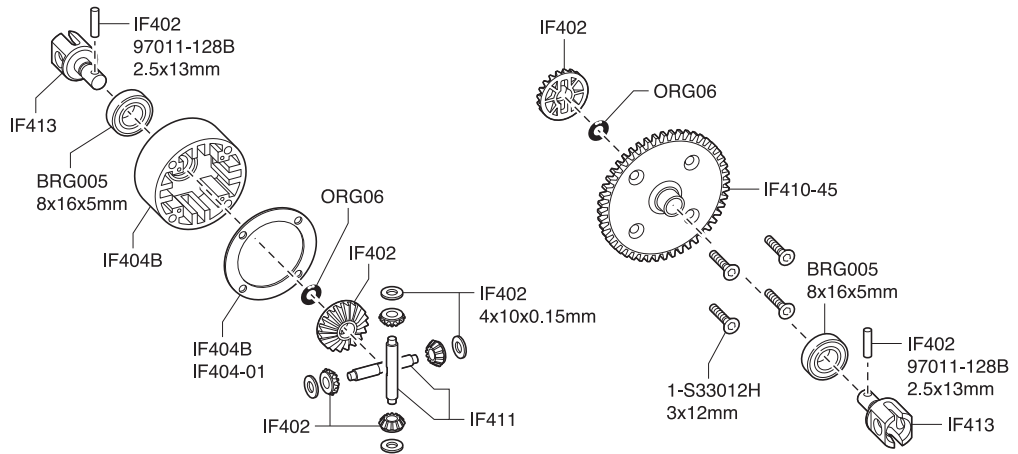

● 分解図 EXPLODED VIEW

メカプレート
Radio Plate

メカボックス
Radio Box

センターギヤボックス
Center Gearbox

エンジン
Engine

※一部パーツ販売していないパーツがあります。
その場合、代替パーツ品番が記入されています。
Note that some parts are not sold as spare parts!

※一部パーツ販売していないパーツがあります。
その場合、代替パーツ品番が記入されています。
Note that some parts are not sold as spare parts!

< EXPLODED VIEW >

● デフギヤ Gear Differential

<フロント/リヤ用>
<For front and rear>

<センター用>
<For center>

● ダンパー Shock

<フロント用>
<For front>

<リヤ用>
<For rear>

※一部パーツ販売していないパーツがあります。
その場合、代替パーツ品番が記入されています。
Note that some parts are not sold as spare parts!