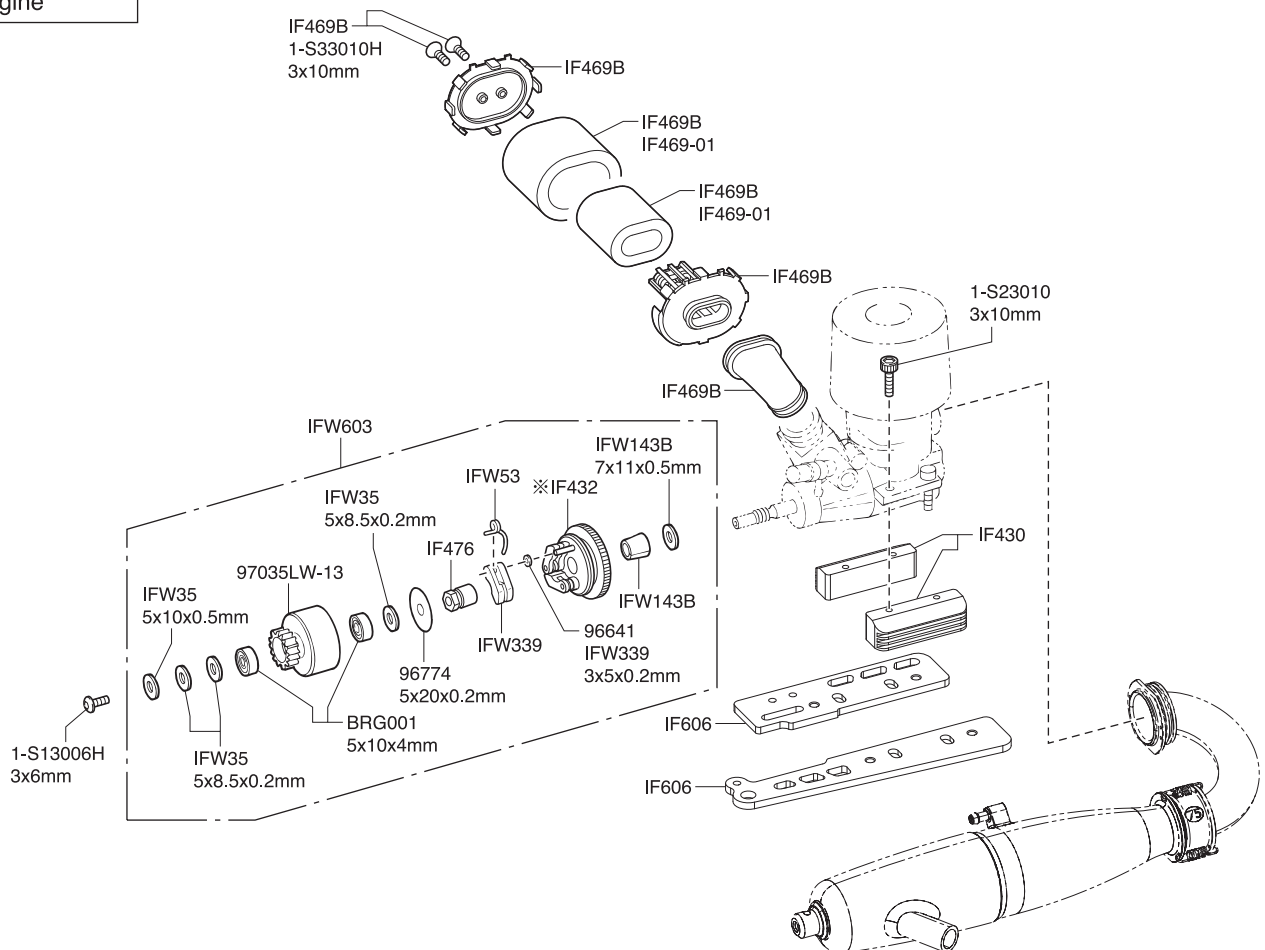

● 分解図 EXPLODED VIEW

メカプレート
Radio Plate

メカボックス
Radio Box

センターギヤボックス
Center Gearbox

エンジン
Engine

※一部パーツ販売していないパーツがあります。
その場合、代替パーツ品番が記入されています。
Note that some parts are not sold as spare parts!

※一部パーツ販売していないパーツがあります。
その場合、代替パーツ品番が記入されています。
Note that some parts are not sold as spare parts!

< EXPLODED VIEW >

● デフギヤ Gear Differential

<フロント/リヤ用>
<For front and rear>

<センター用>
<For center>

● ダンパー Shock

<フロント用>
<For front>

<リヤ用>
<For rear>

※一部パーツ販売していないパーツがあります。
その場合、代替パーツ品番が記入されています。
Note that some parts are not sold as spare parts!