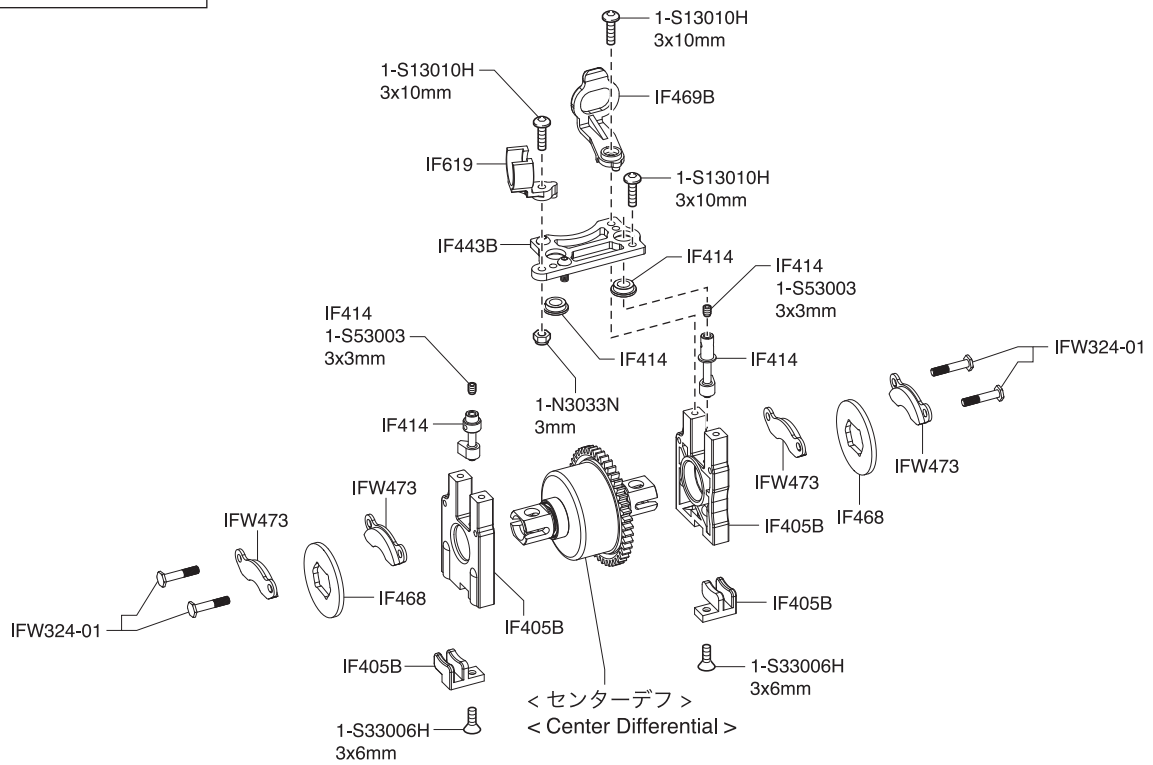

● 分解図 EXPLODED VIEW

メカプレート
Radio Plate

メカボックス
Radio Box

センターギヤボックス
Center Gearbox

エンジン
Engine

※一部パーツ販売していないパーツがあります。
その場合、代替パーツ品番が記入されています。
Note that some parts are not sold as spare parts!

※一部パーツ販売していないパーツがあります。
その場合、代替パーツ品番が記入されています。
Note that some parts are not sold as spare parts!

< EXPLODED VIEW >

● デフギヤ Gear Differential

<フロント/リヤ用>
<For front and rear>

<センター用>
<For center>

● ダンパー Shock

<フロント用>
<For front>

<リヤ用>
<For rear>

※一部パーツ販売していないパーツがあります。
その場合、代替パーツ品番が記入されています。
Note that some parts are not sold as spare parts!