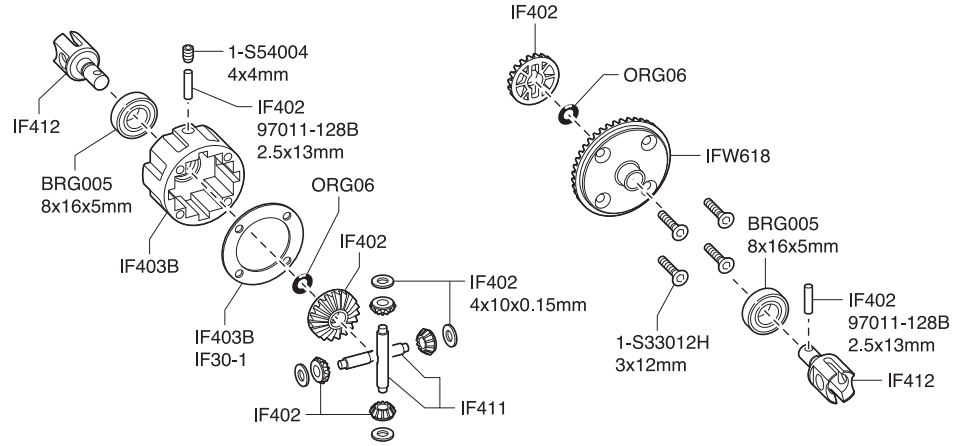

● 分解図 EXPLODED VIEW

メカプレート
Radio Plate

メカボックス
Radio Box

センターギヤボックス
Center Gearbox

エンジン
Engine

※一部パーツ販売していないパーツがあります。
その場合、代替パーツ品番が記入されています。
Note that some parts are not sold as spare parts!

※一部パーツ販売していないパーツがあります。
その場合、代替パーツ品番が記入されています。
Note that some parts are not sold as spare parts!

< EXPLODED VIEW >

● デフギヤ Gear Differential

<フロント/リヤ用>
<For front and rear>

<センター用>
<For center>

● ダンパー Shock

<フロント用>
<For front>

<リヤ用>
<For rear>

※一部パーツ販売していないパーツがあります。
その場合、代替パーツ品番が記入されています。
Note that some parts are not sold as spare parts!