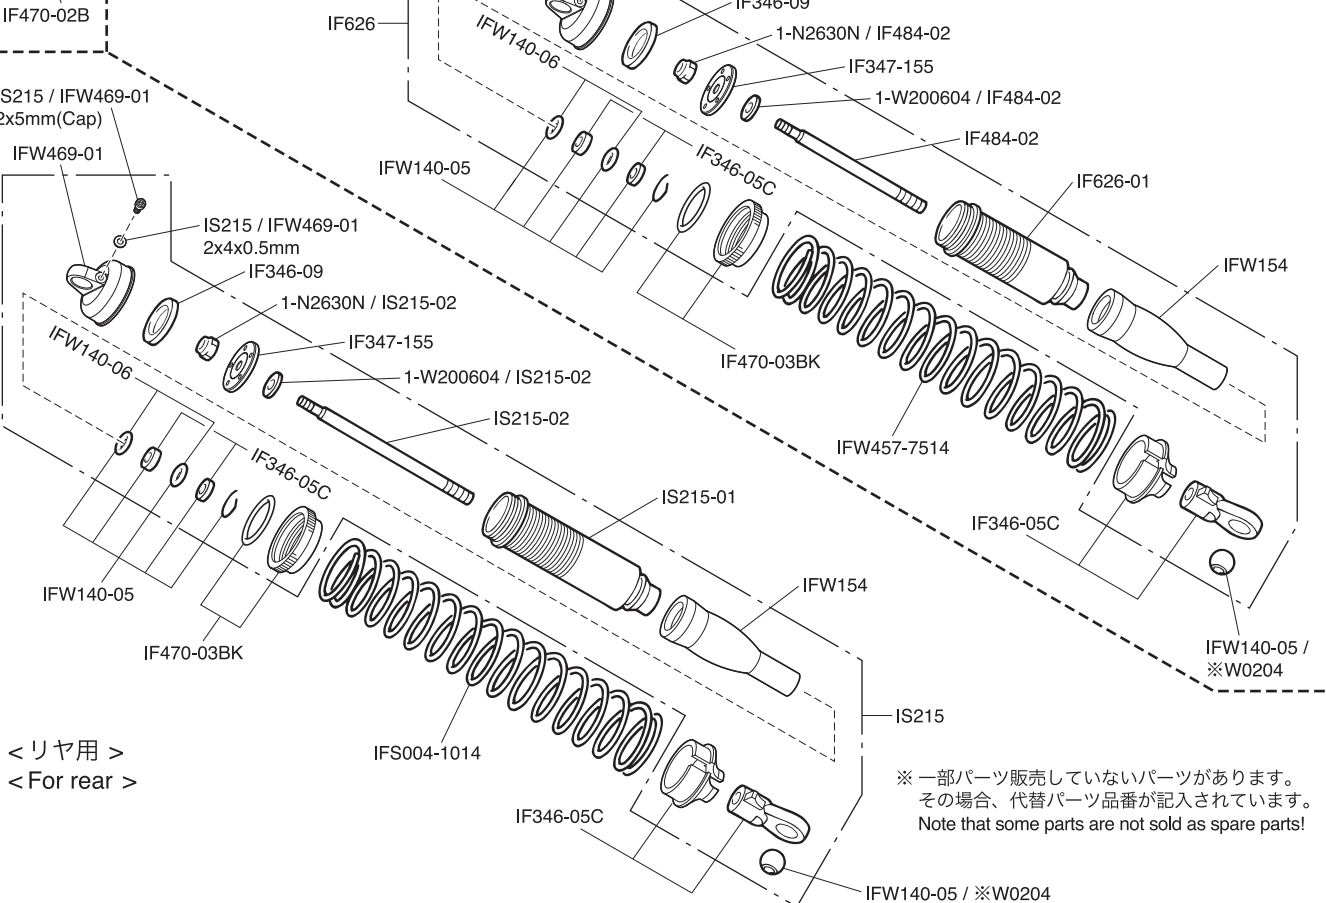

< EXPLODED VIEW >

● デフギヤ Gear Differential

<フロント/リヤ用>
<For front and rear>

<センター用>
<For center>

● ダンパー Shock

<フロント用>
<For front>

<リヤ用>
<For rear>

※一部パーツ販売していないパーツがあります。
その場合、代替パーツ品番が記入されています。
Note that some parts are not sold as spare parts!