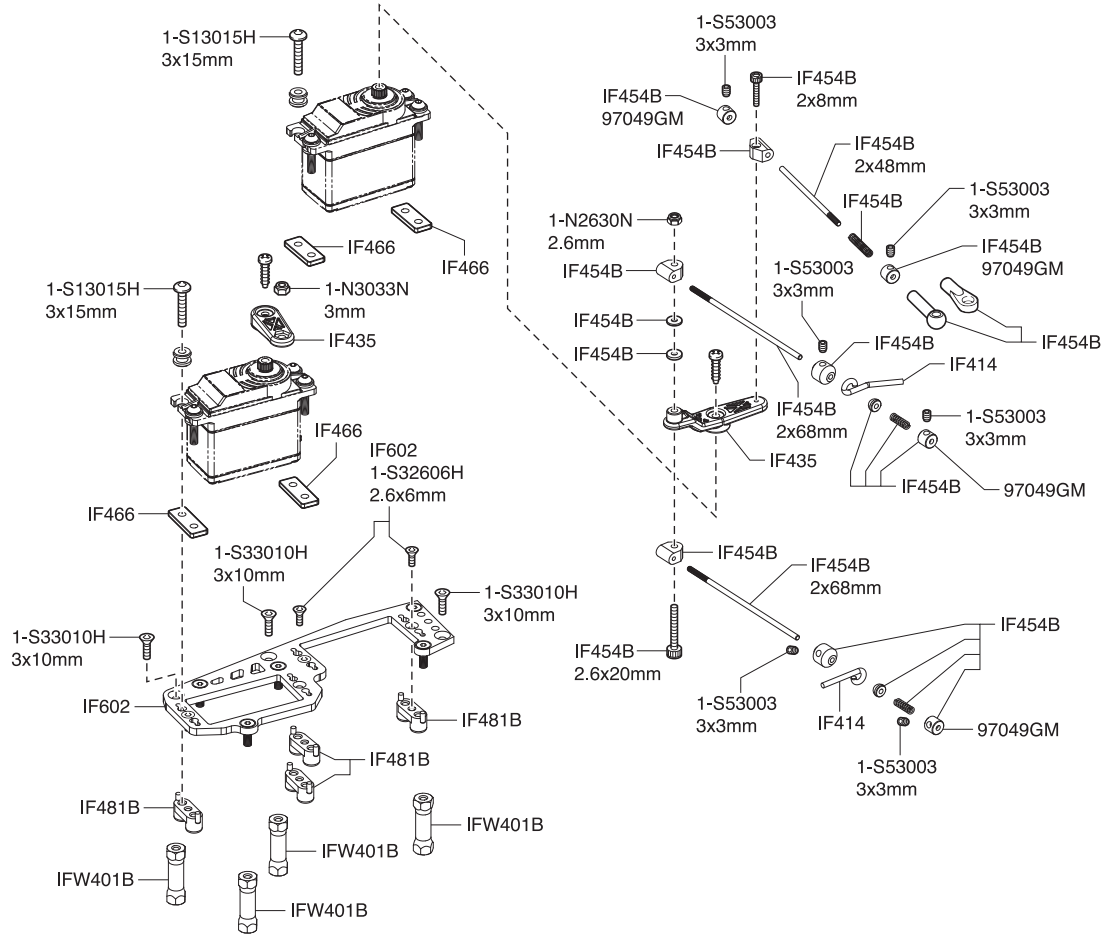

● 分解図 EXPLODED VIEW

メカプレート
Radio Plate

メカボックス
Radio Box

センターギヤボックス
Center Gearbox

エンジン
Engine

※一部パーツ販売していないパーツがあります。
その場合、代替パーツ品番が記入されています。
Note that some parts are not sold as spare parts!

※一部パーツ販売していないパーツがあります。
その場合、代替パーツ品番が記入されています。
Note that some parts are not sold as spare parts!

< EXPLODED VIEW >

● デフギヤ Gear Differential

<フロント/リヤ用>
<For front and rear>

<センター用>
<For center>

● ダンパー Shock

<フロント用>
<For front>

<リヤ用>
<For rear>

※一部パーツ販売していないパーツがあります。
その場合、代替パーツ品番が記入されています。
Note that some parts are not sold as spare parts!