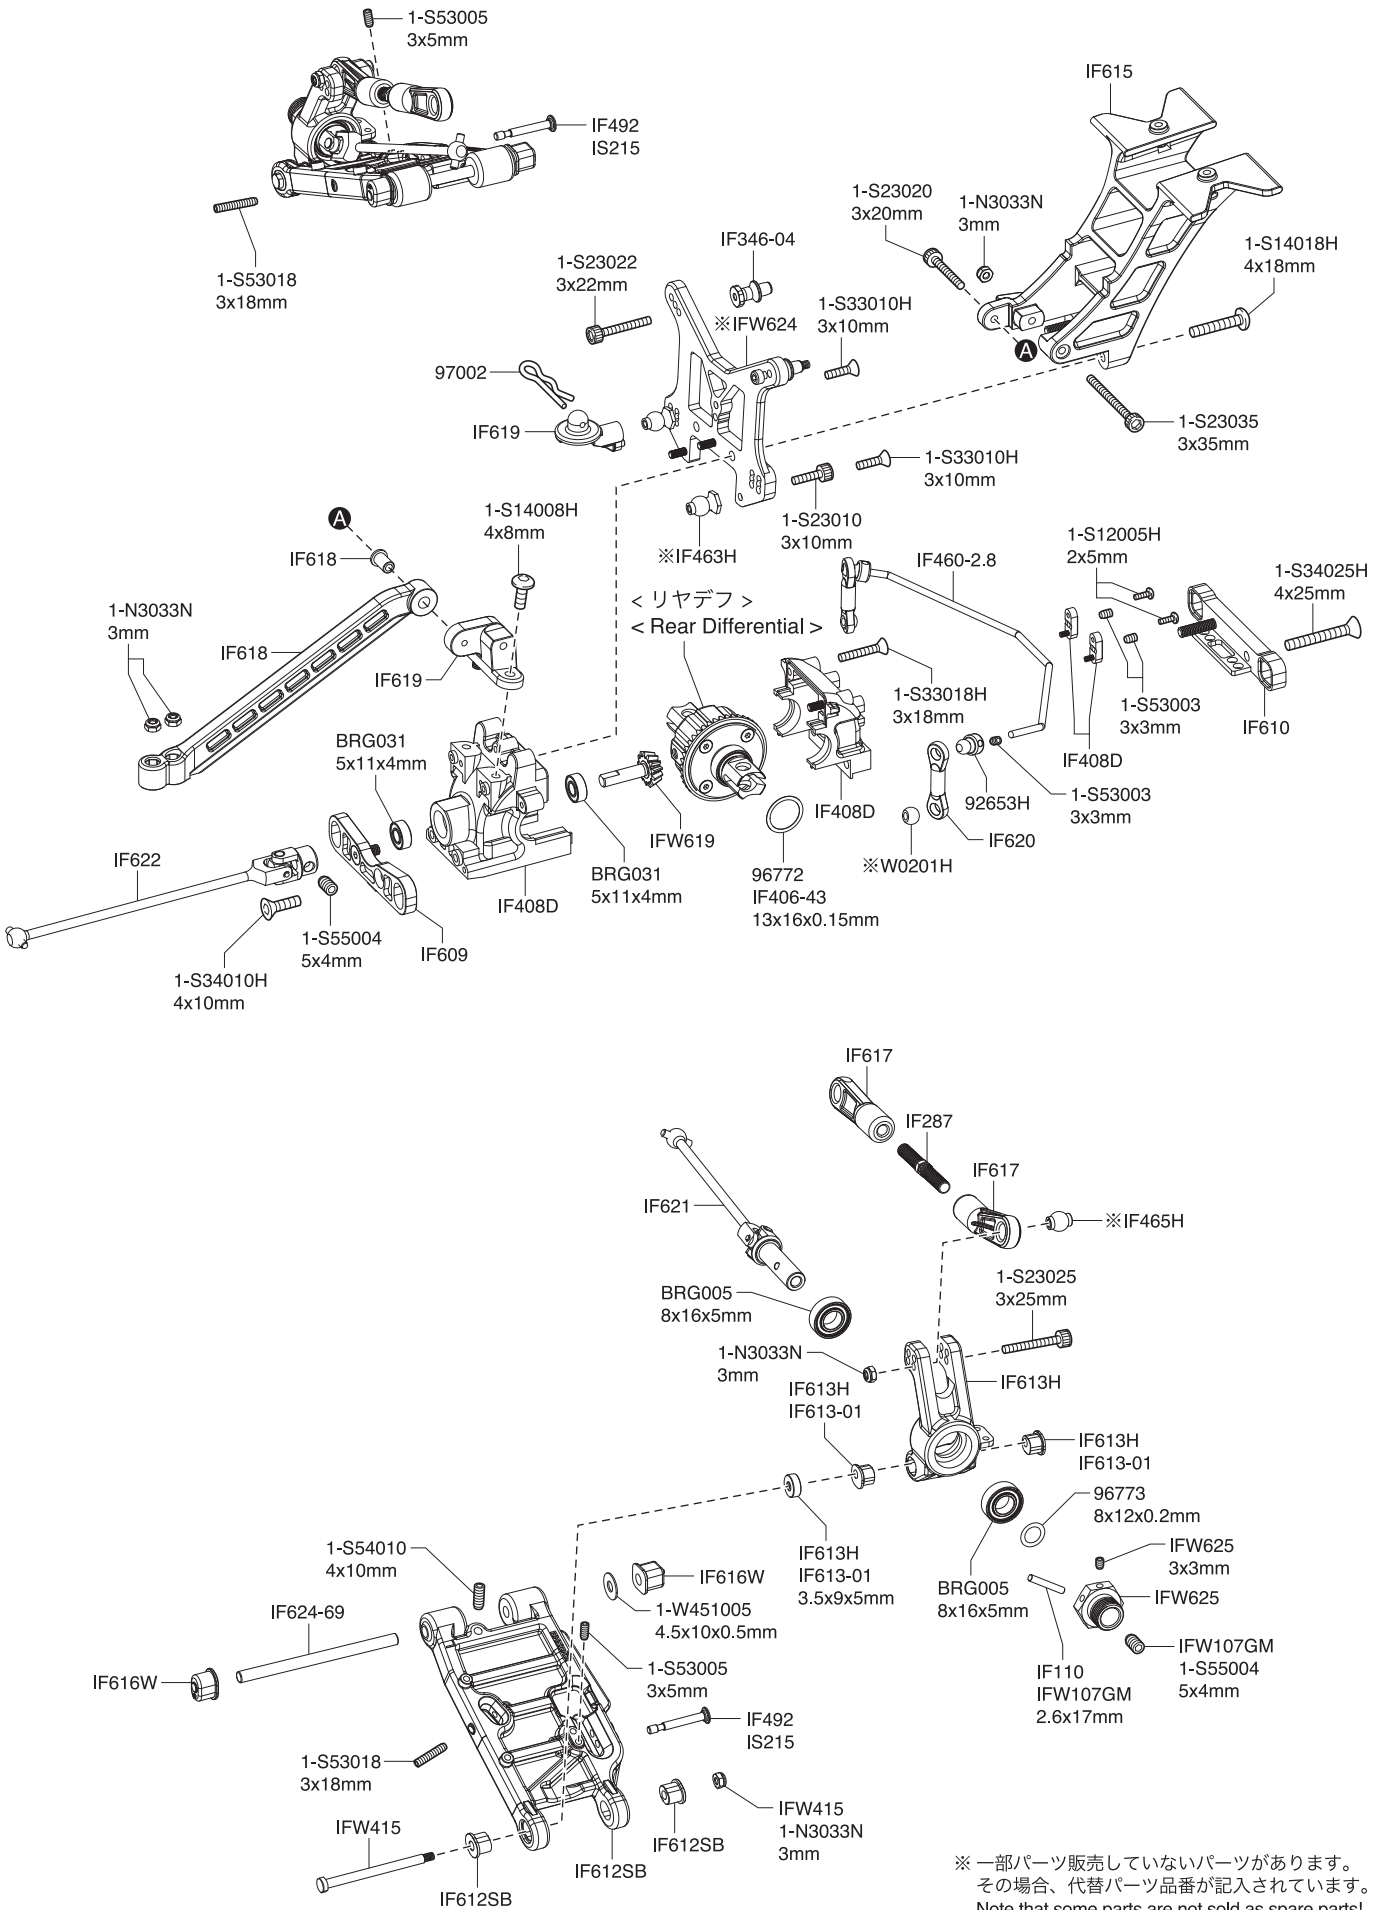

● 分解図 EXPLODED VIEW

メカプレート
Radio Plate

メカボックス
Radio Box

センターギヤボックス
Center Gearbox

エンジン
Engine

※一部パーツ販売していないパーツがあります。
その場合、代替パーツ品番が記入されています。
Note that some parts are not sold as spare parts!

※一部パーツ販売していないパーツがあります。
その場合、代替パーツ品番が記入されています。
Note that some parts are not sold as spare parts!

< EXPLODED VIEW >

● デフギヤ Gear Differential

<フロント/リヤ用>
<For front and rear>

<センター用>
<For center>

● ダンパー Shock

<フロント用>
<For front>

<リヤ用>
<For rear>

※一部パーツ販売していないパーツがあります。
その場合、代替パーツ品番が記入されています。
Note that some parts are not sold as spare parts!