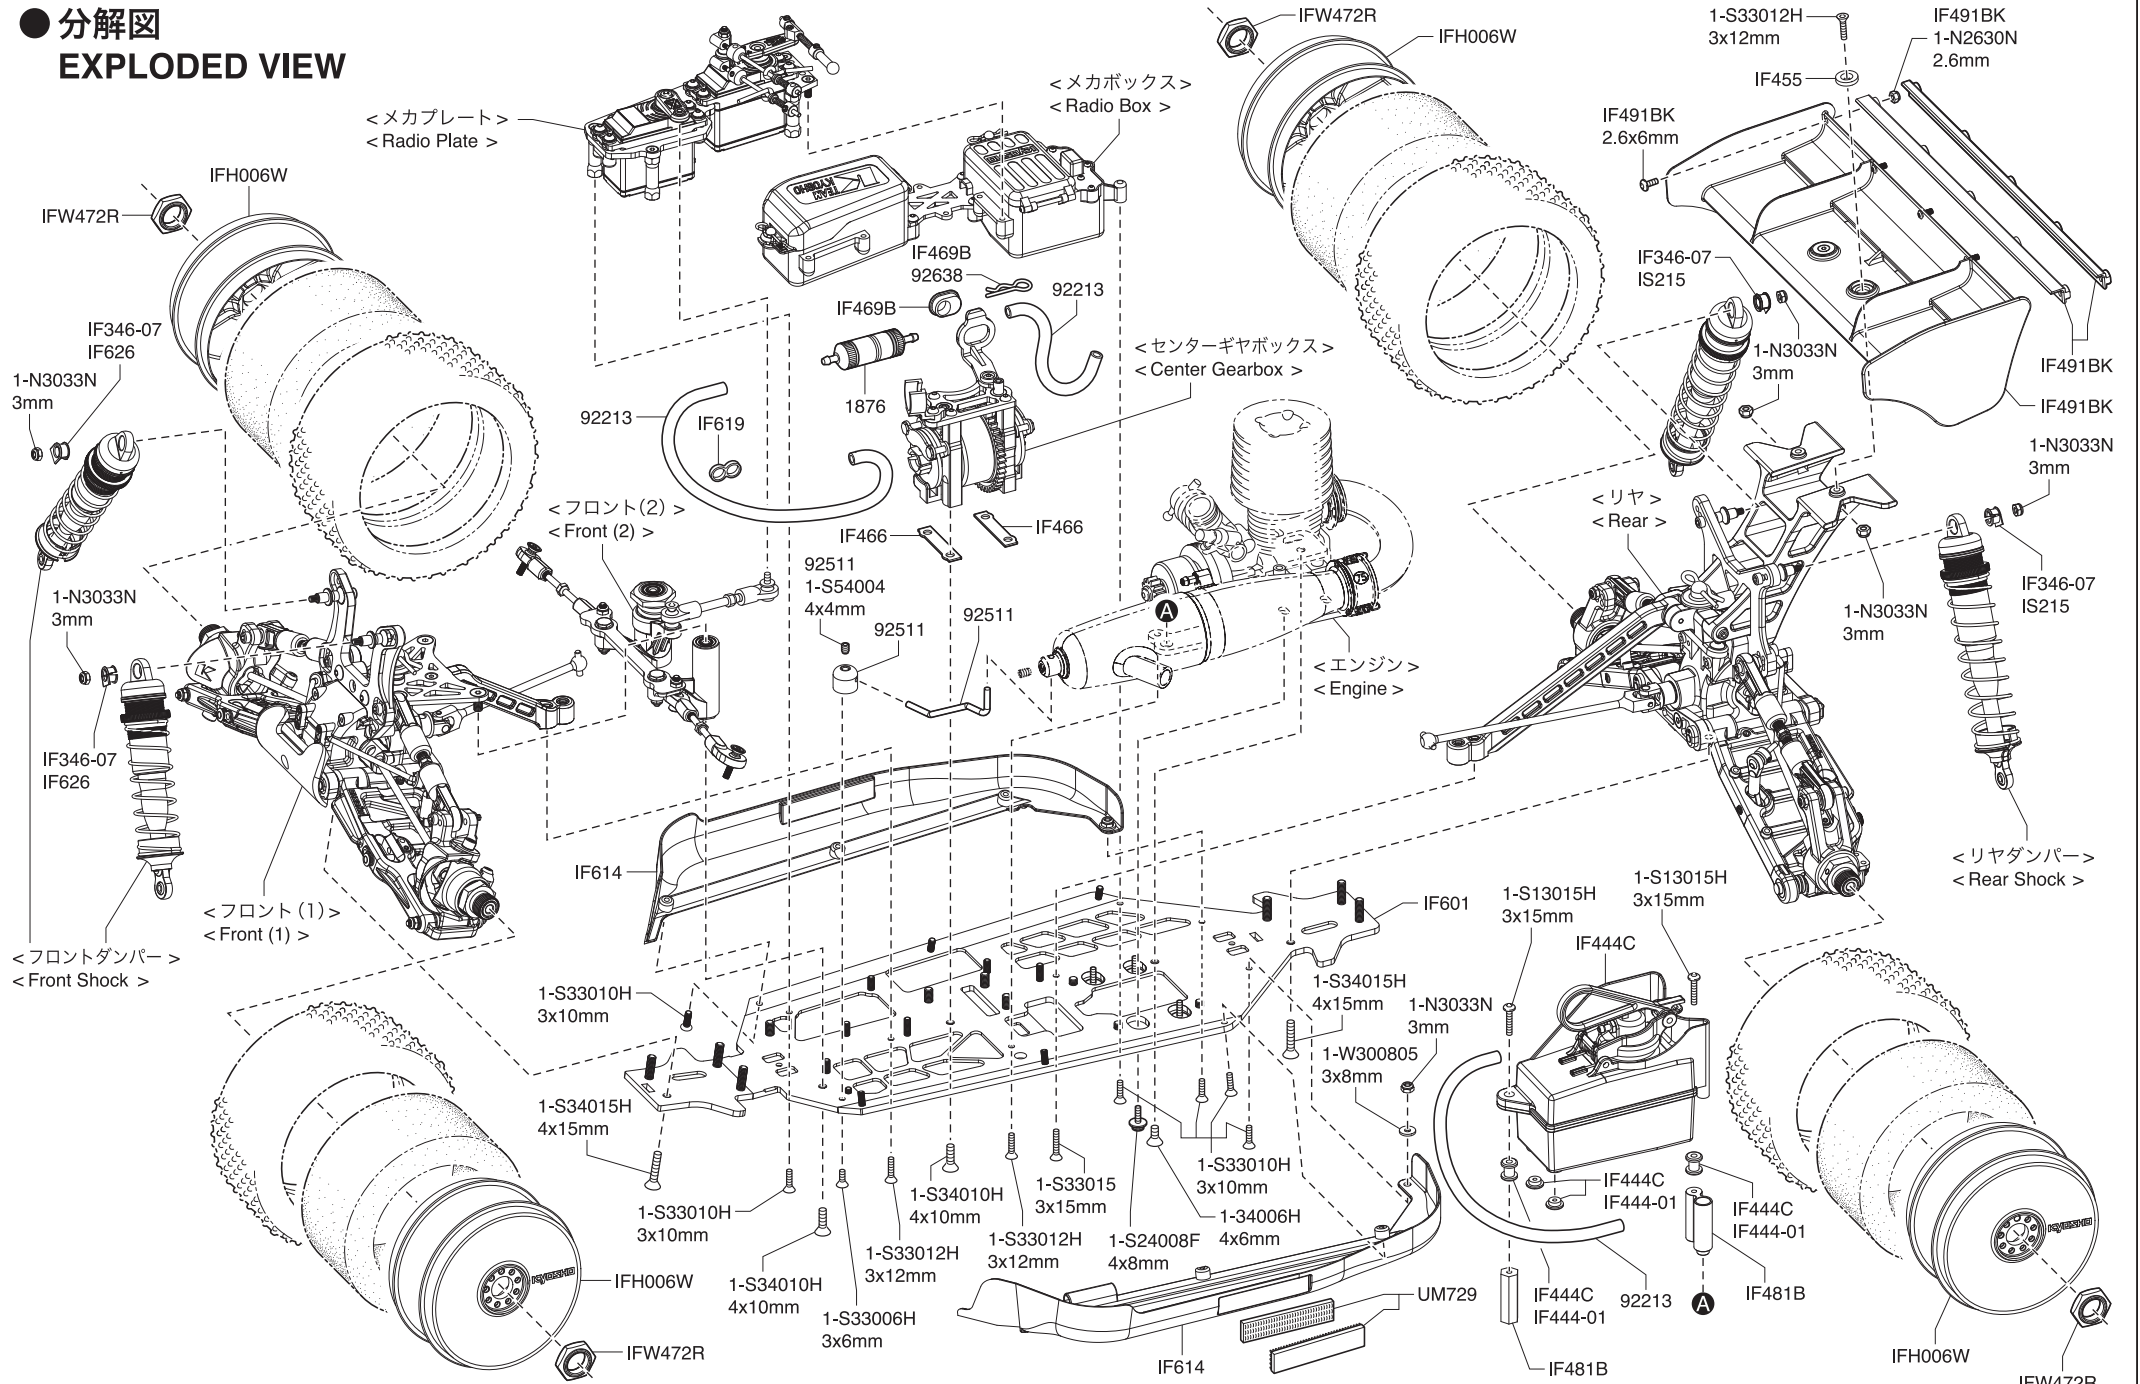

● 分解図 EXPLODED VIEW

メカプレート
Radio Plate

メカボックス
Radio Box

センターギヤボックス
Center Gearbox

エンジン
Engine

※一部パーツ販売していないパーツがあります。
その場合、代替パーツ品番が記入されています。
Note that some parts are not sold as spare parts!

※一部パーツ販売していないパーツがあります。
その場合、代替パーツ品番が記入されています。
Note that some parts are not sold as spare parts!

< EXPLODED VIEW >

● デフギヤ Gear Differential

<フロント/リヤ用>
<For front and rear>

<センター用>
<For center>

● ダンパー Shock

<フロント用>
<For front>

<リヤ用>
<For rear>

※一部パーツ販売していないパーツがあります。
その場合、代替パーツ品番が記入されています。
Note that some parts are not sold as spare parts!